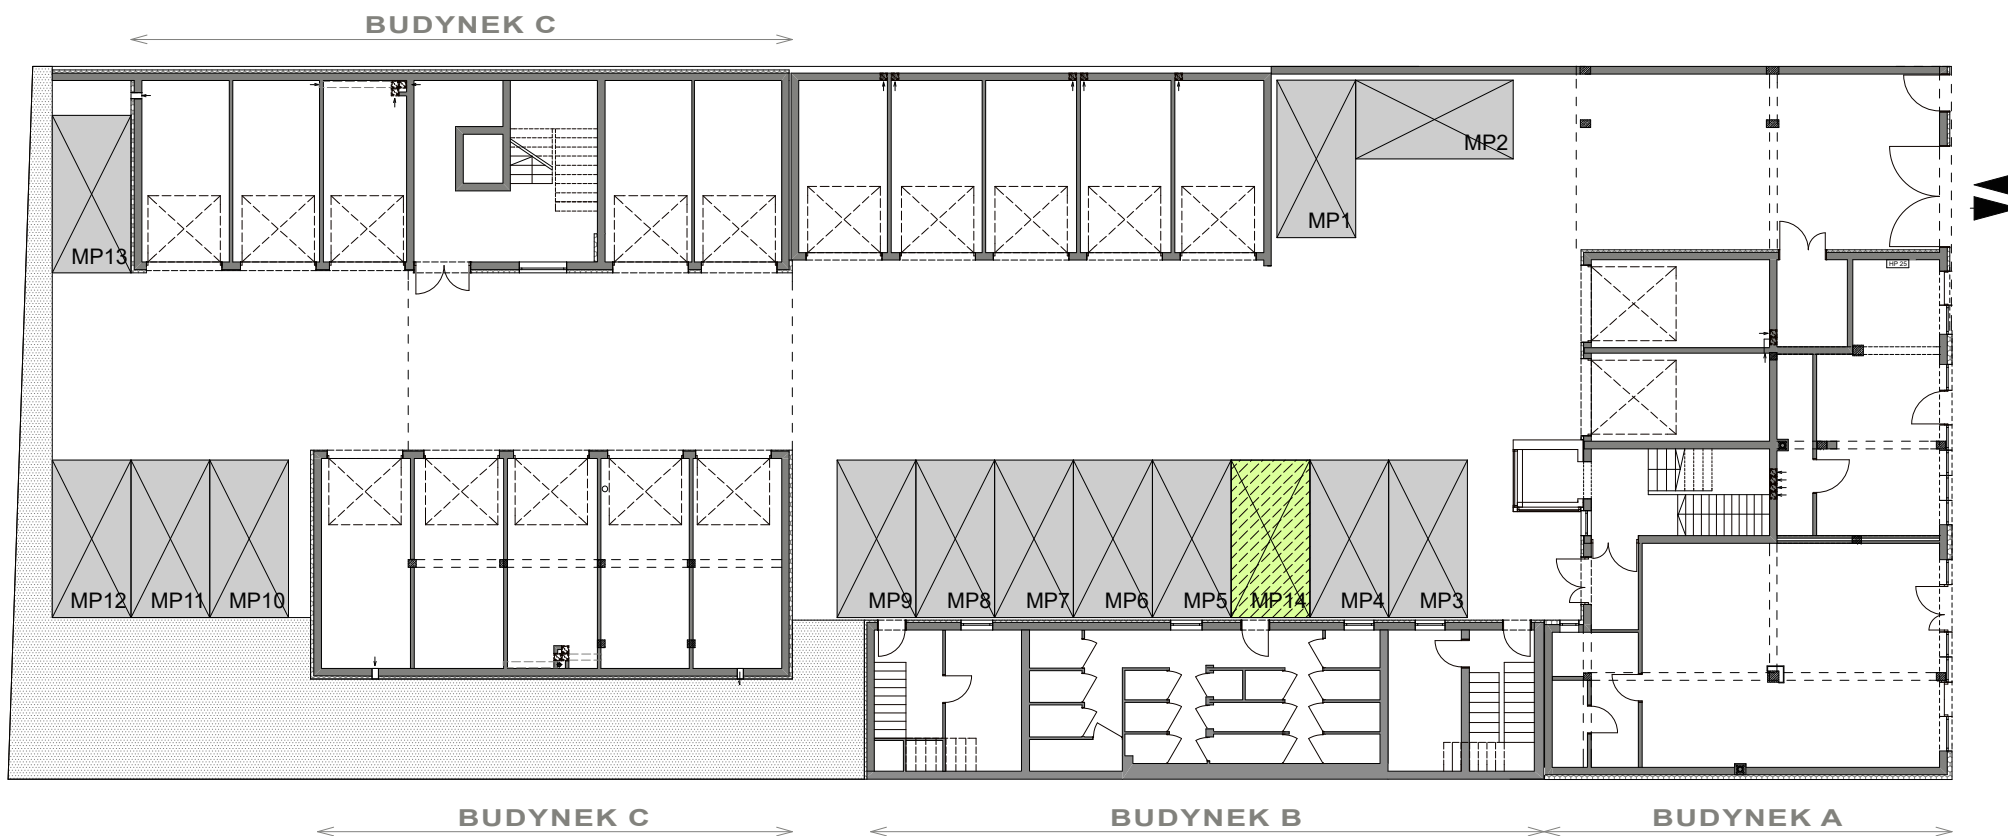

ulica Grunwaldzka 62,  
Bydgoszcz

# MIEJSCE POSTOJOWE NR 14

**MS**  
Developer  
sp. z o.o. sp. k.  
ul. Lipowa 1  
85-062 Bydgoszcz  
NIP 9671364886  
KRS 0000557226  
[www.msdeveloper.eu](http://www.msdeveloper.eu)

**CENA: 25 000zł**

0 1m 2m 3m 4m 5m 6m 7m 8m 9m 10m