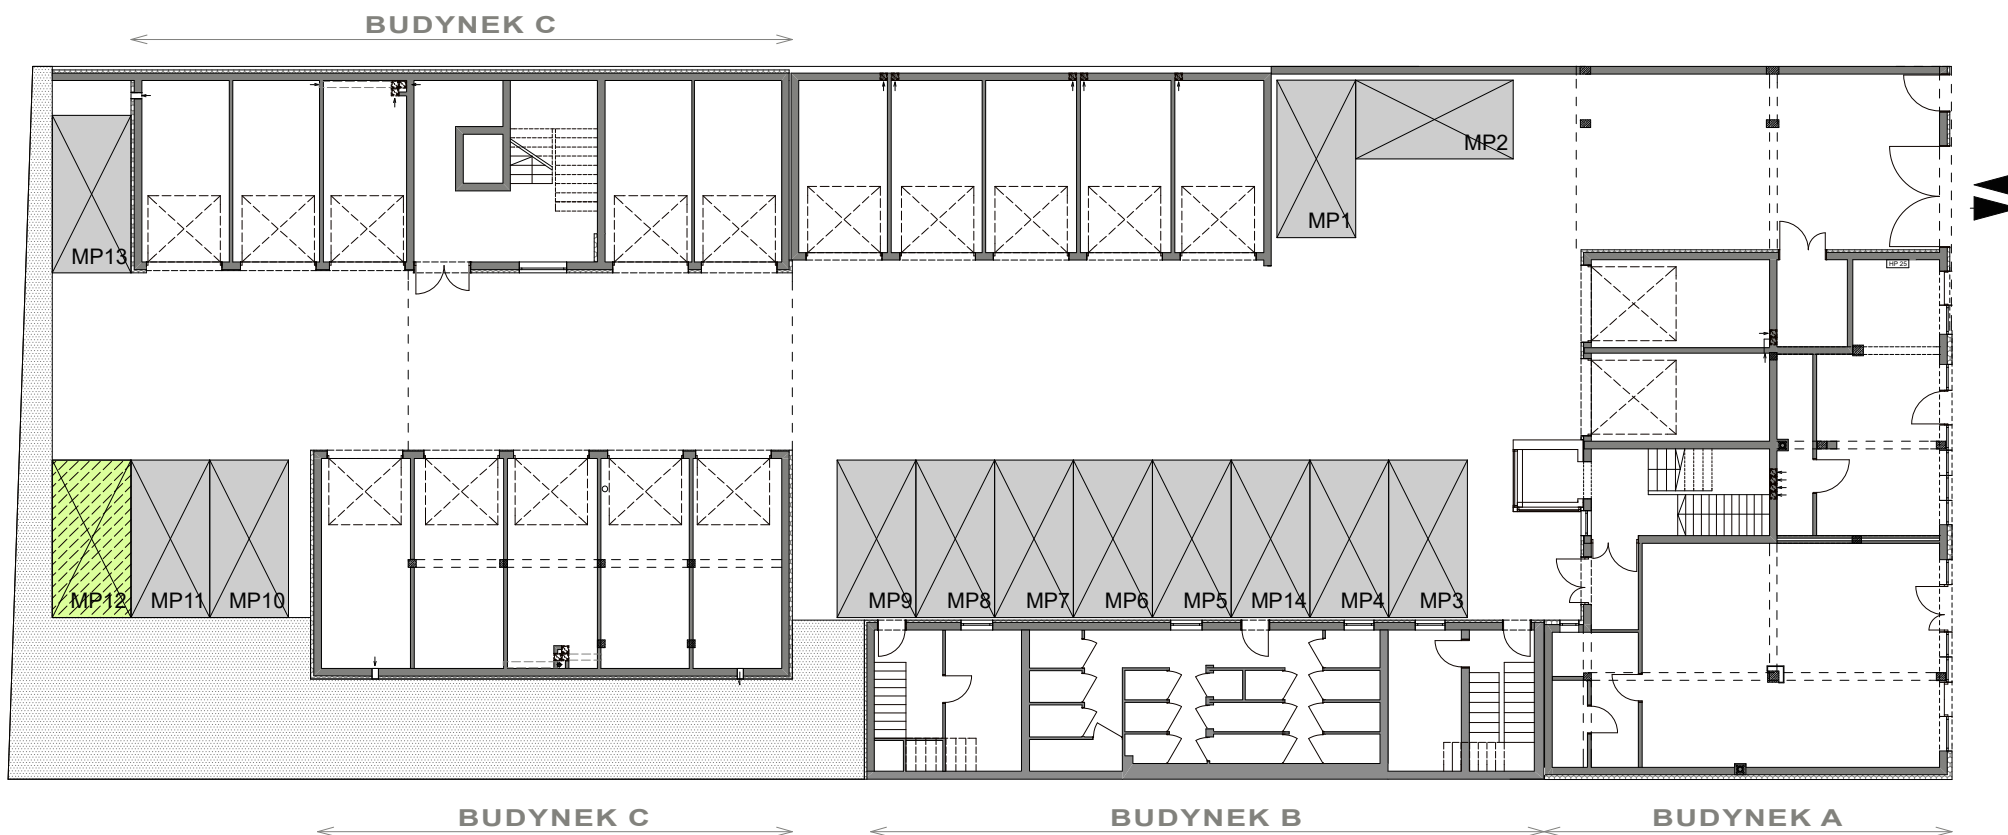

ulica Grunwaldzka 62,
Bydgoszcz

MIEJSCE POSTOJOWE NR 12

MS
Developer
sp. z o.o. sp. k.
ul. Lipowa 1
85-062 Bydgoszcz
NIP 9671364886
KRS 0000557226
www.msdeveloper.eu

CENA: 25 000zł

0 1m 2m 3m 4m 5m 6m 7m 8m 9m 10m