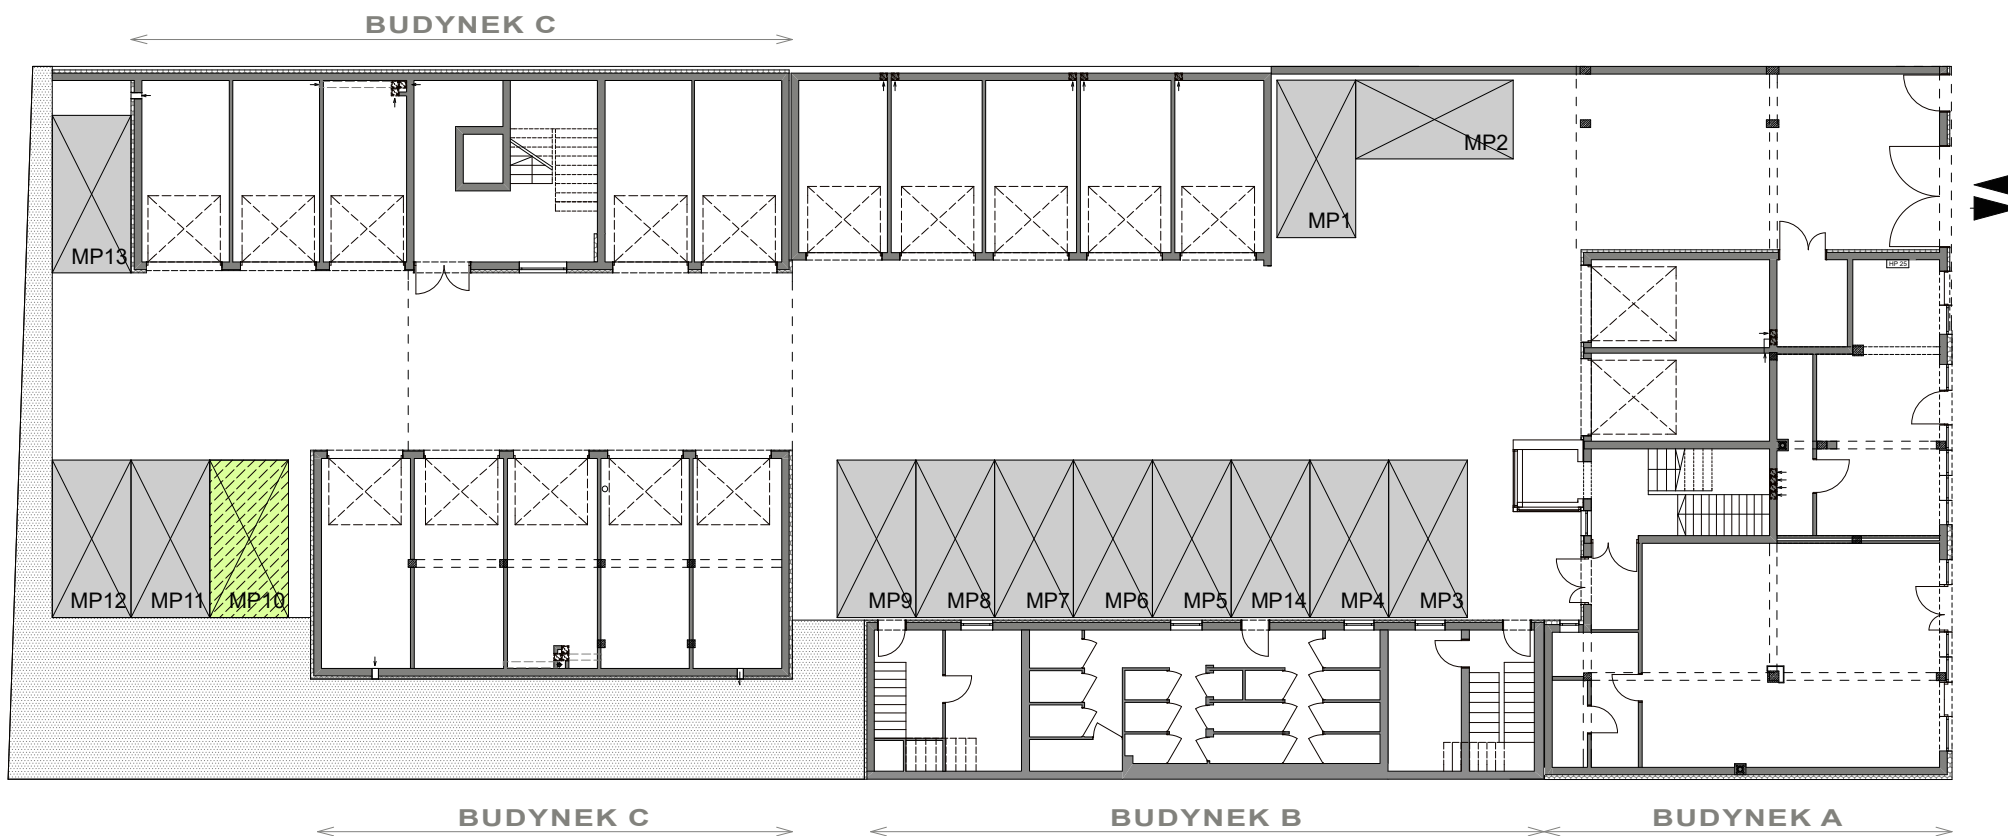

ulica Grunwaldzka 62,
Bydgoszcz

MIEJSCE POSTOJOWE NR 10

MS
Developer
sp. z o.o. sp. k.
ul. Lipowa 1
85-062 Bydgoszcz
NIP 9671364886
KRS 0000557226
www.msdeveloper.eu

CENA: 25 000zł

0 1m 2m 3m 4m 5m 6m 7m 8m 9m 10m