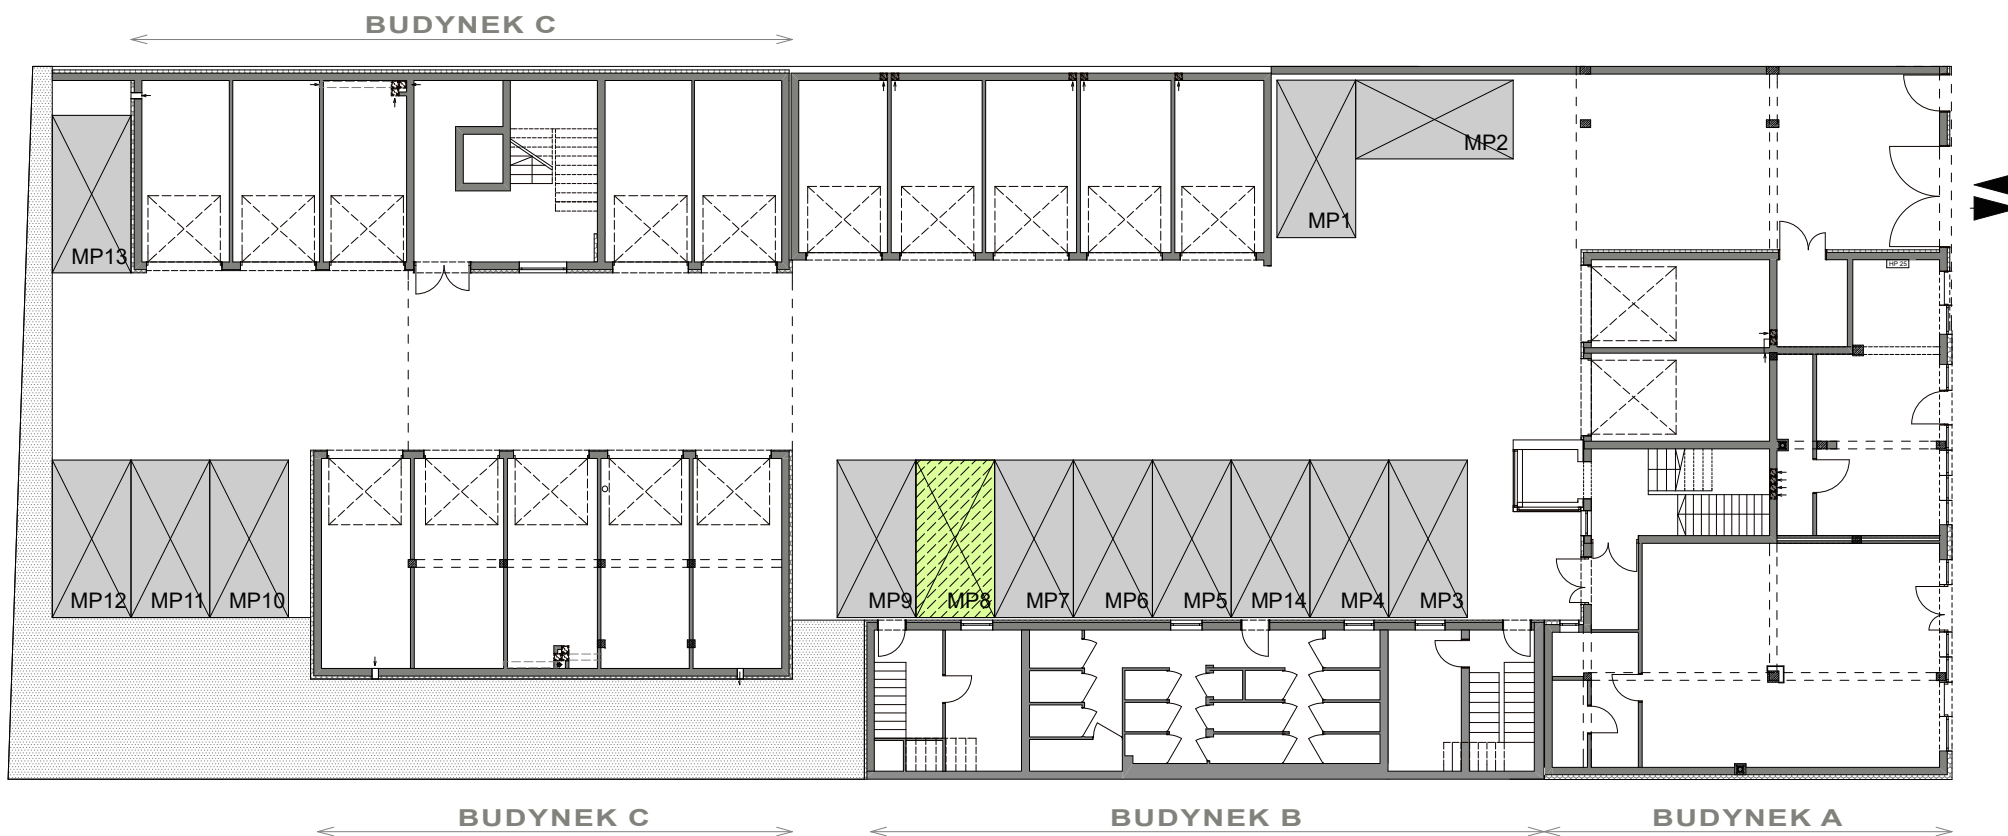

ulica Grunwaldzka 62,
Bydgoszcz

MIEJSCE POSTOJOWE NR 8

MS
Developer
sp. z o.o. sp. k.
ul. Lipowa 1
85-062 Bydgoszcz
NIP 9671364886
KRS 0000557226
www.msdeveloper.eu

CENA: 25 000zł

0 1m 2m 3m 4m 5m 6m 7m 8m 9m 10m