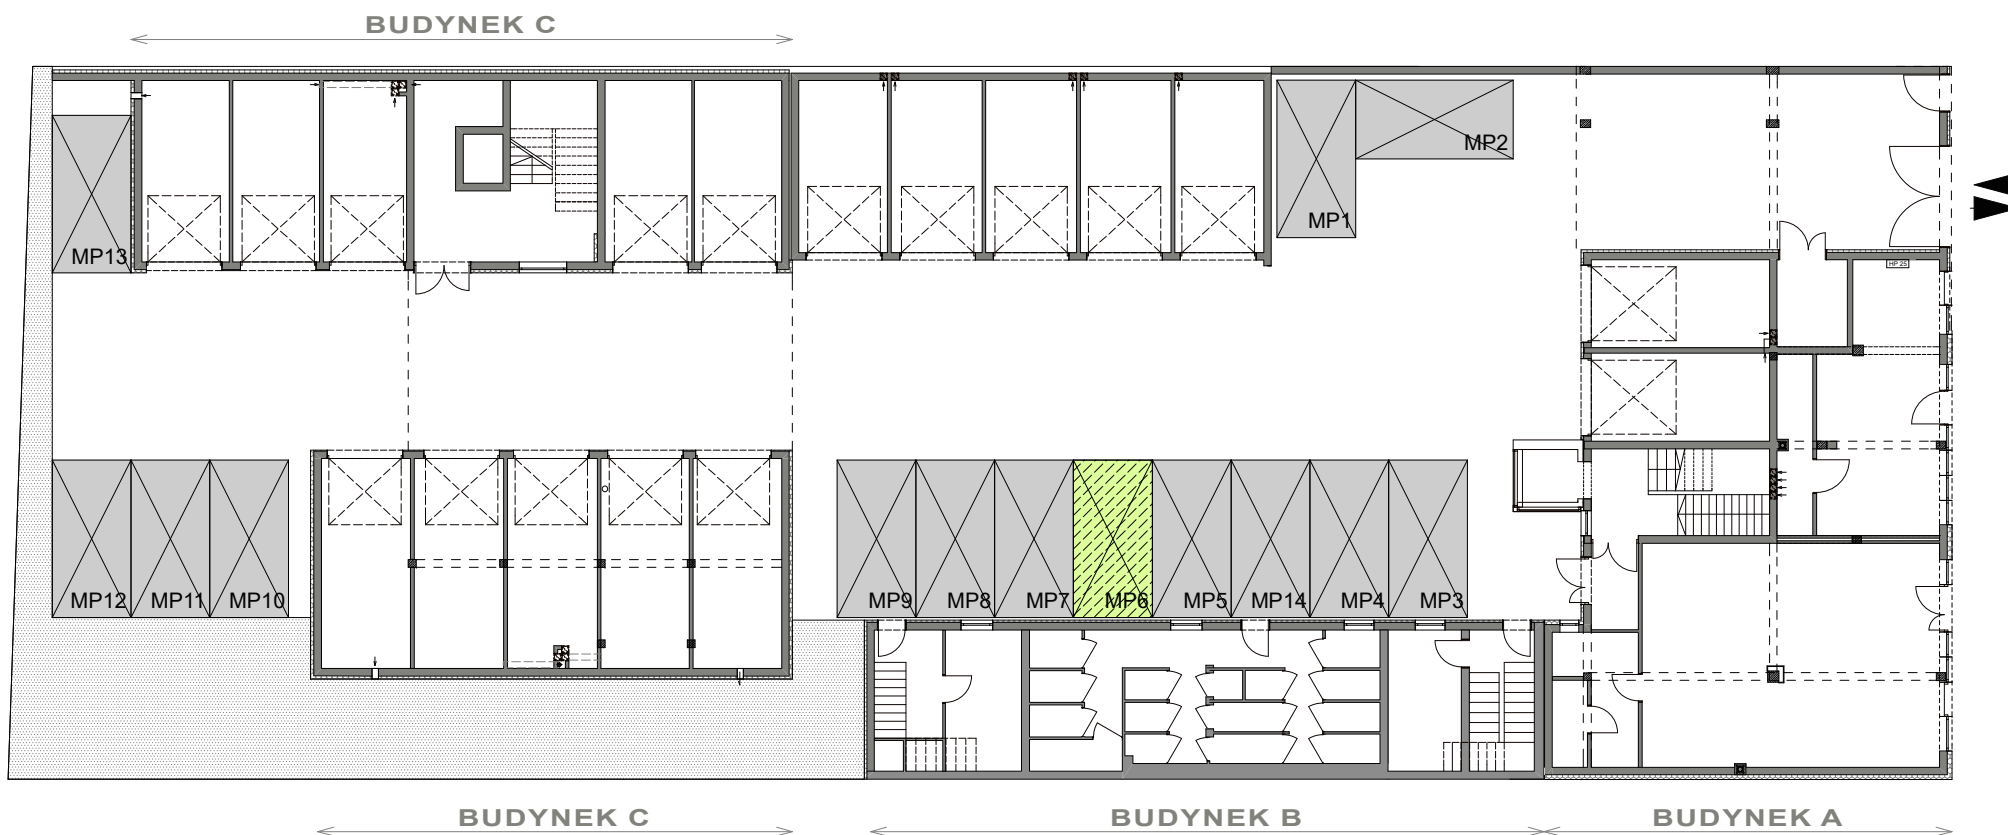

ulica Grunwaldzka 62,
Bydgoszcz

MIEJSCE POSTOJOWE NR 6

MS
Developer
sp. z o.o. sp. k.
ul. Lipowa 1
85-062 Bydgoszcz
NIP 9671364886
KRS 0000557226
www.msdeveloper.eu

CENA: 25 000zł

0 1m 2m 3m 4m 5m 6m 7m 8m 9m 10m