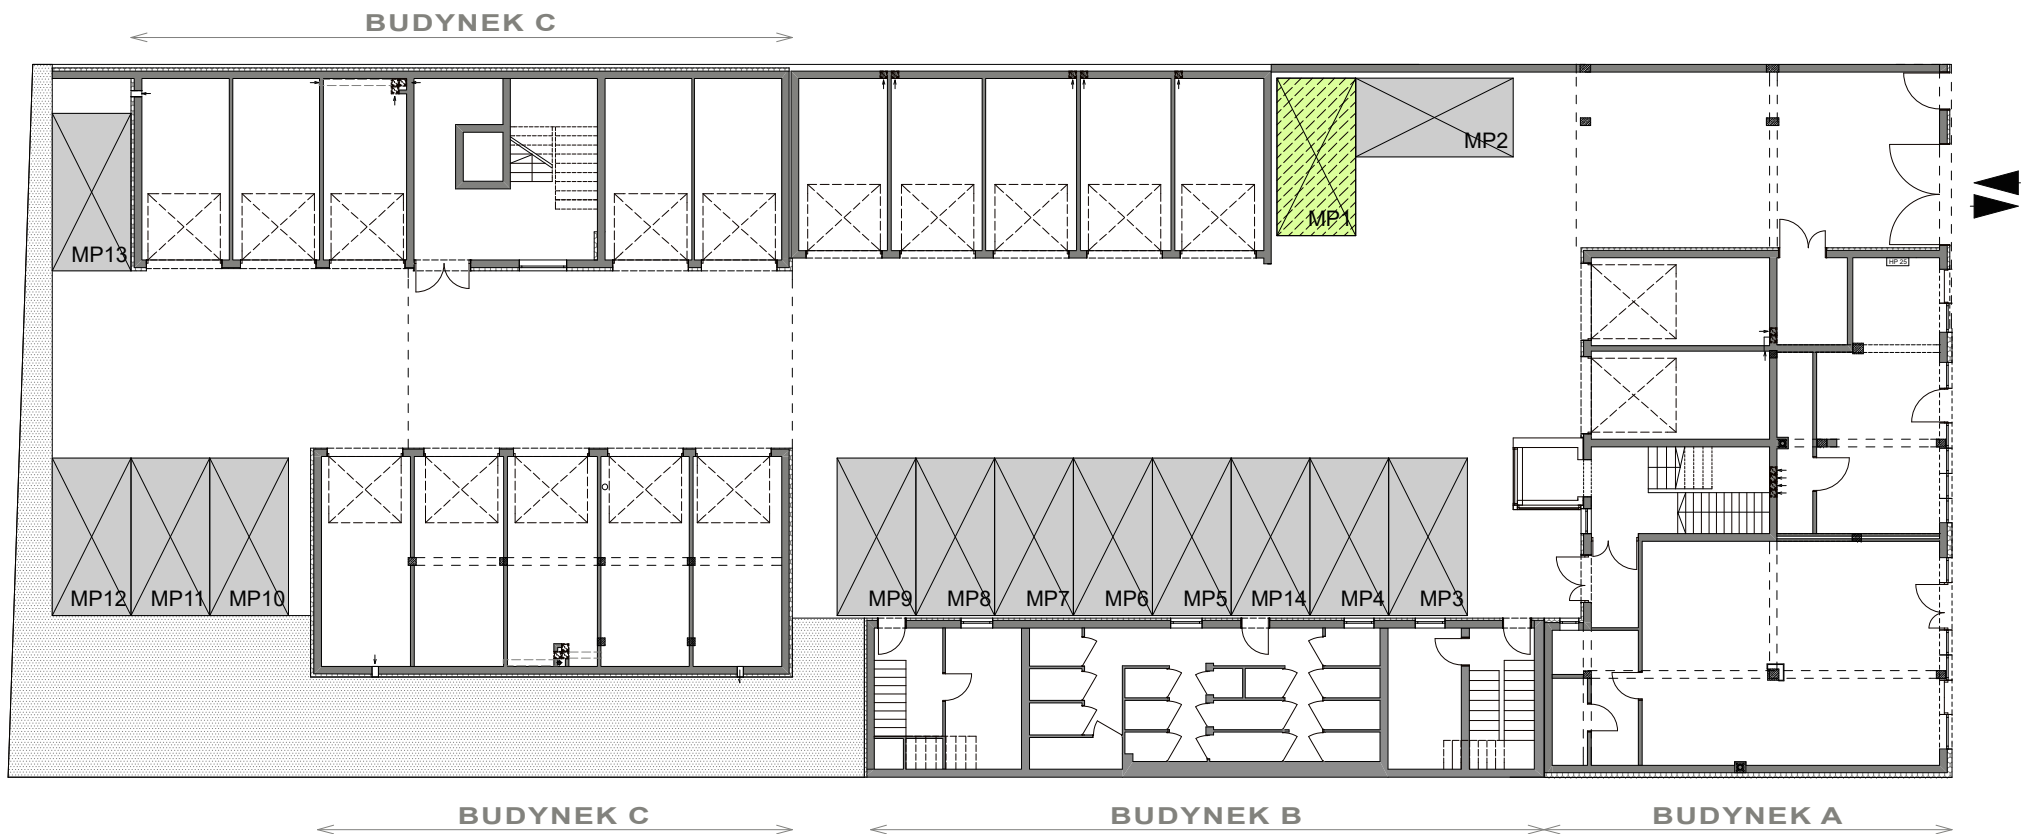

ulica Grunwaldzka 62,
Bydgoszcz

MIEJSCE POSTOJOWE NR 1

MS
Developer
sp. z o.o. sp. k.
ul. Lipowa 1
85-062 Bydgoszcz
NIP 9671364886
KRS 0000557226
www.msdeveloper.eu

CENA: 25 000zł

0 1m 2m 3m 4m 5m 6m 7m 8m 9m 10m