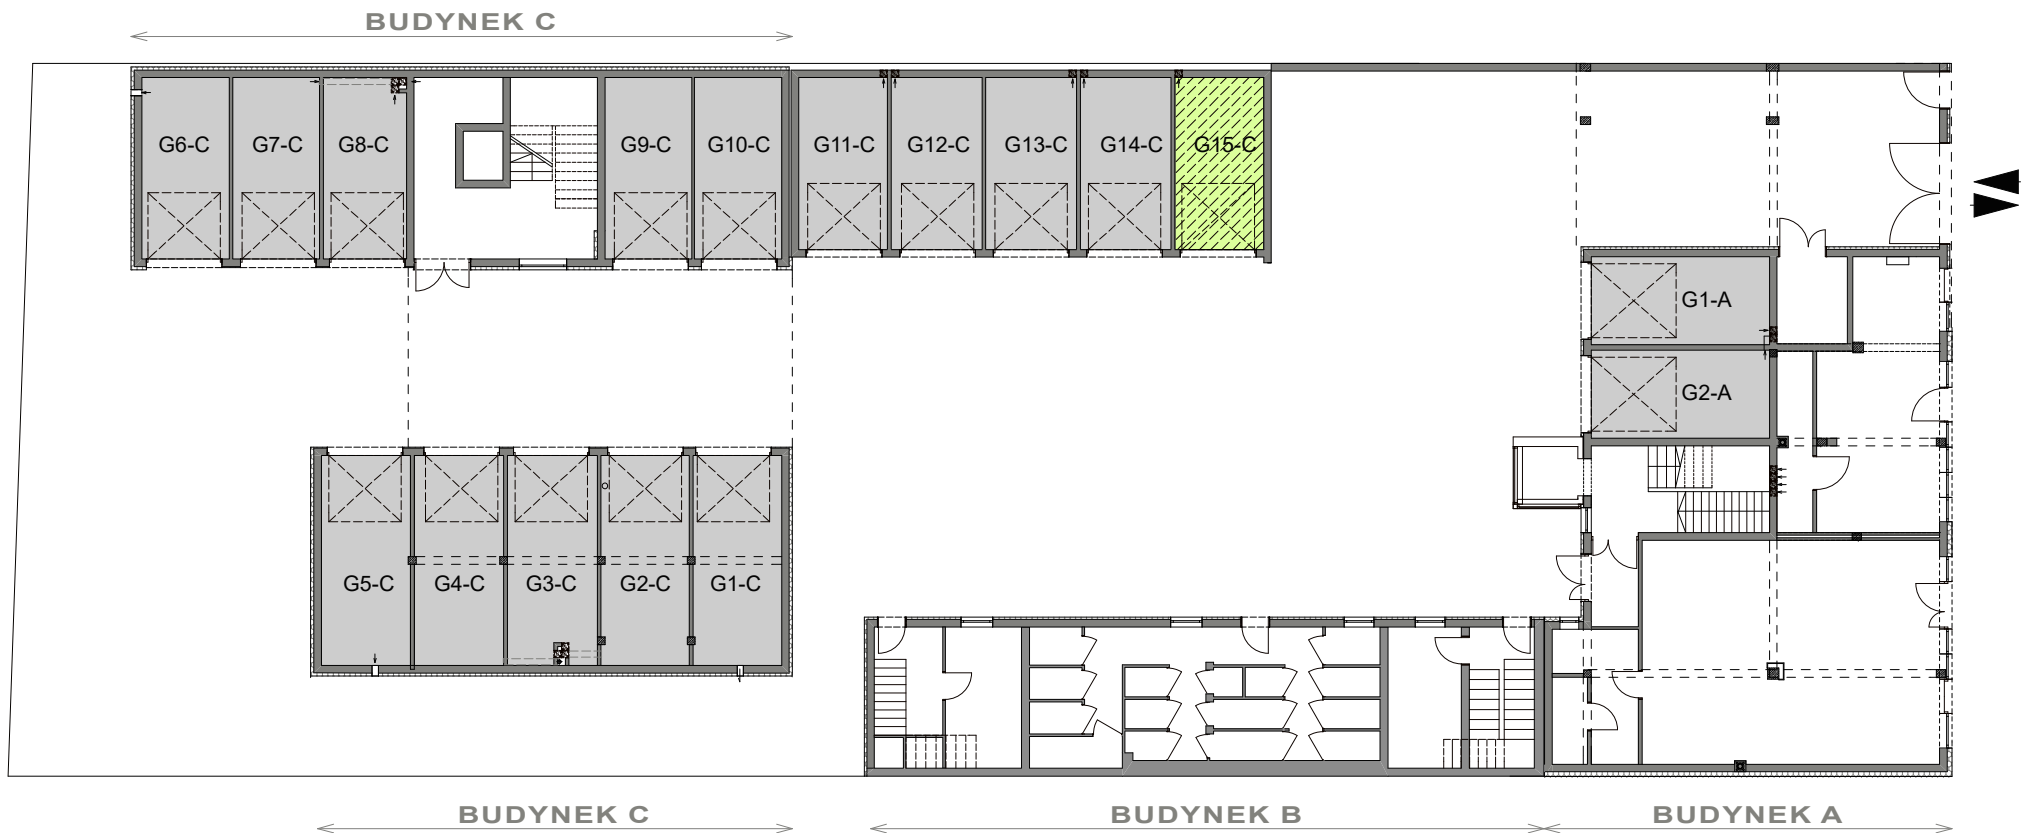

## GARAŻ NR 15-C

WYMIARY: 283x548m

POWIERZCHNIA: 15,51m<sup>2</sup>

**MS**  
Developer  
sp. z o.o. sp. k.  
ul. Lipowa 1  
85-062 Bydgoszcz  
NIP 9671364886  
KRS 0000557226  
[www.msdeveloper.eu](http://www.msdeveloper.eu)

**CENA: 50 000zł**

0 1m 2m 3m 4m 5m 6m 7m 8m 9m 10m