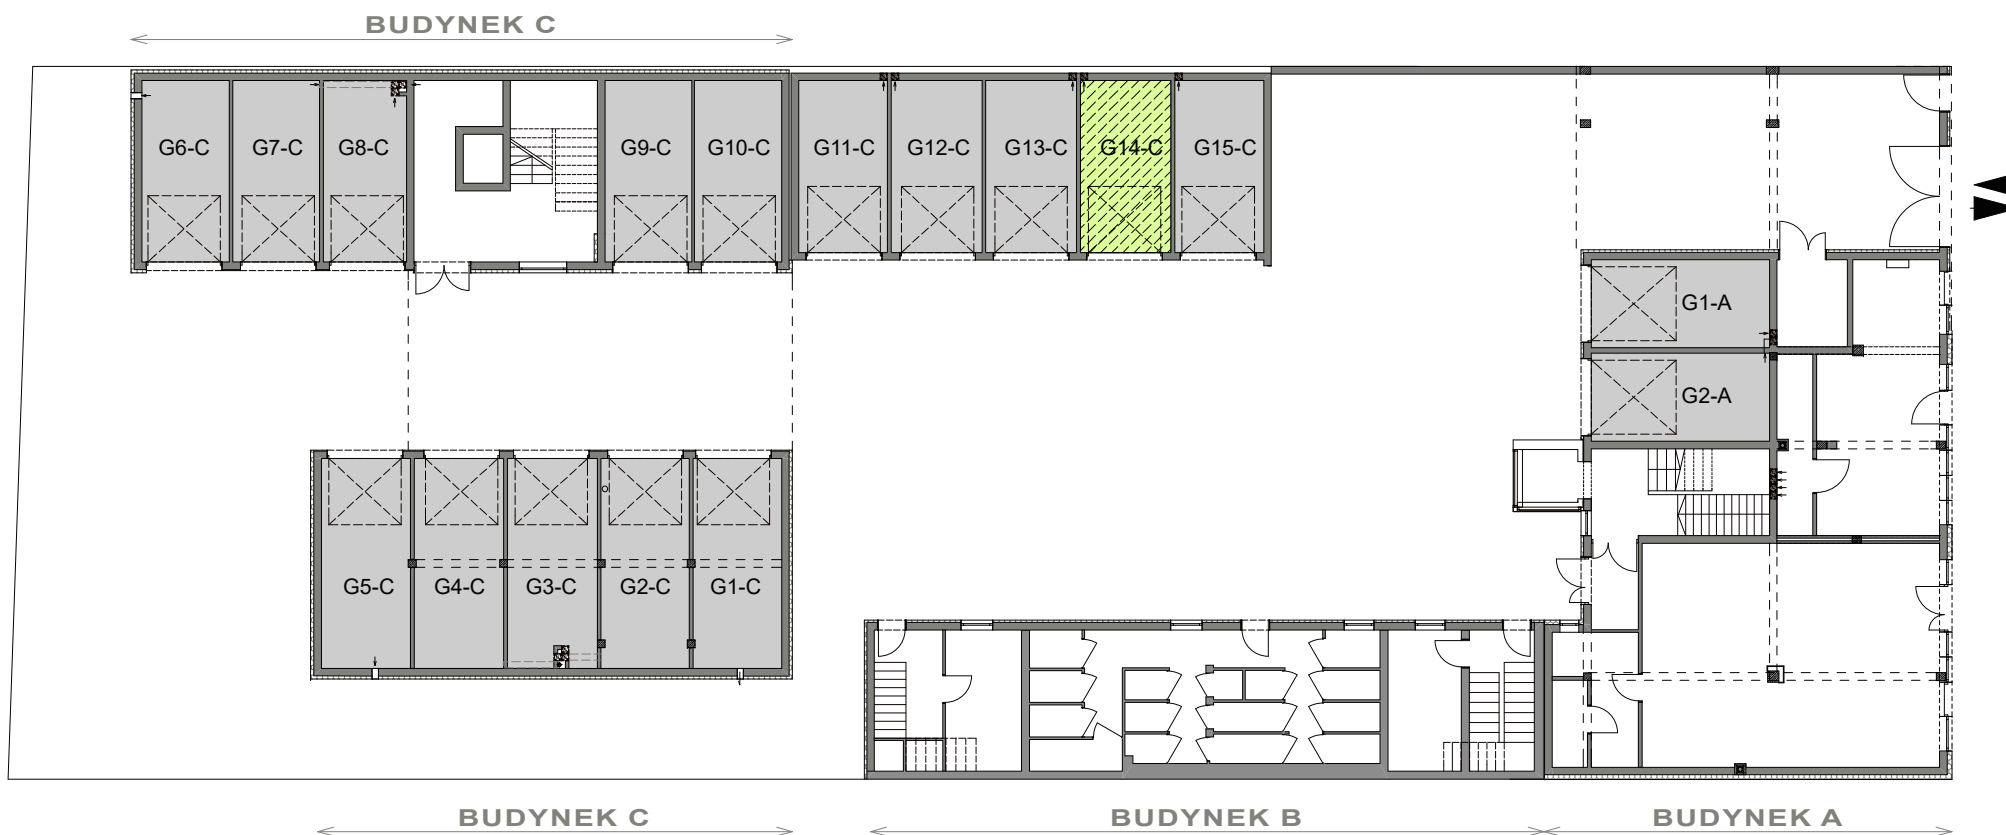

ulica Grunwaldzka 62,
Bydgoszcz

GARAŻ NR 14-C

WYMIARY: 285x548m
POWIERZCHNIA: 15,62m²

MS
Developer
sp. z o.o. sp. k.
ul. Lipowa 1
85-062 Bydgoszcz
NIP 9671364886
KRS 0000557226
www.msdeveloper.eu

CENA: 50 000zł

0 1m 2m 3m 4m 5m 6m 7m 8m 9m 10m