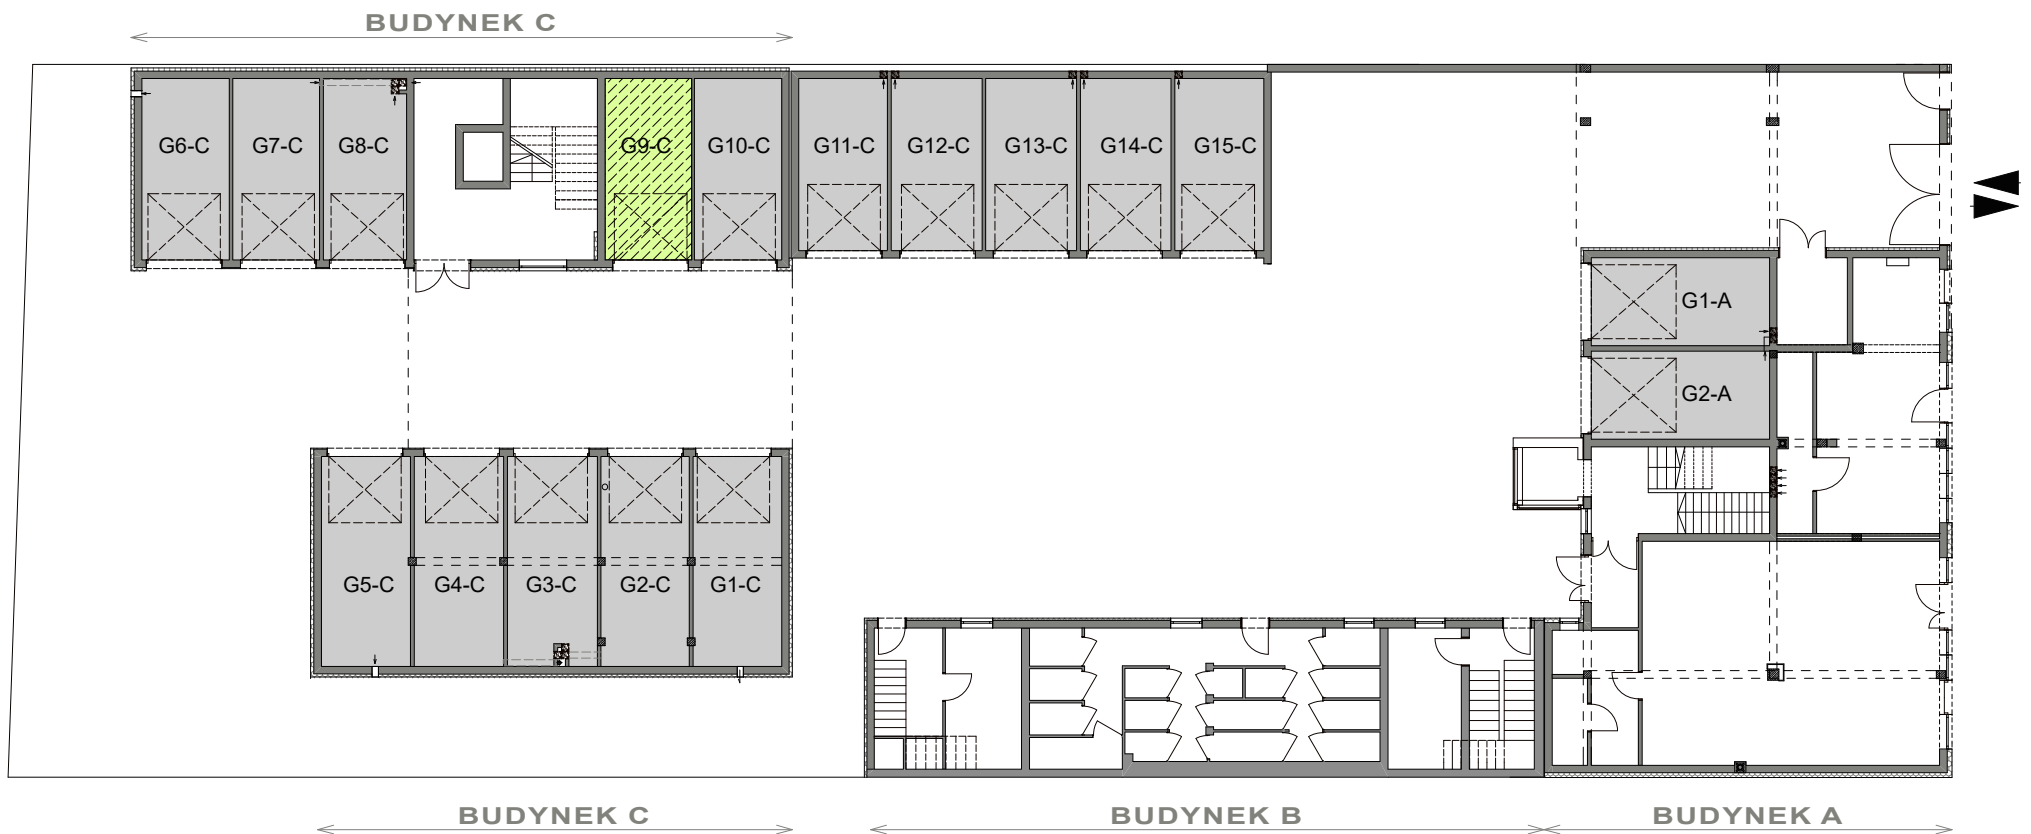

# GARAŻ NR 9-C

## BUDYNEK C

WYMIARY: 274x575m  
POWIERZCHNIA: 15,76m<sup>2</sup>

**MS**  
Developer  
sp. z o.o. sp. k.  
ul. Lipowa 1  
85-062 Bydgoszcz  
NIP 9671364886  
KRS 0000557226  
[www.msdeveloper.eu](http://www.msdeveloper.eu)