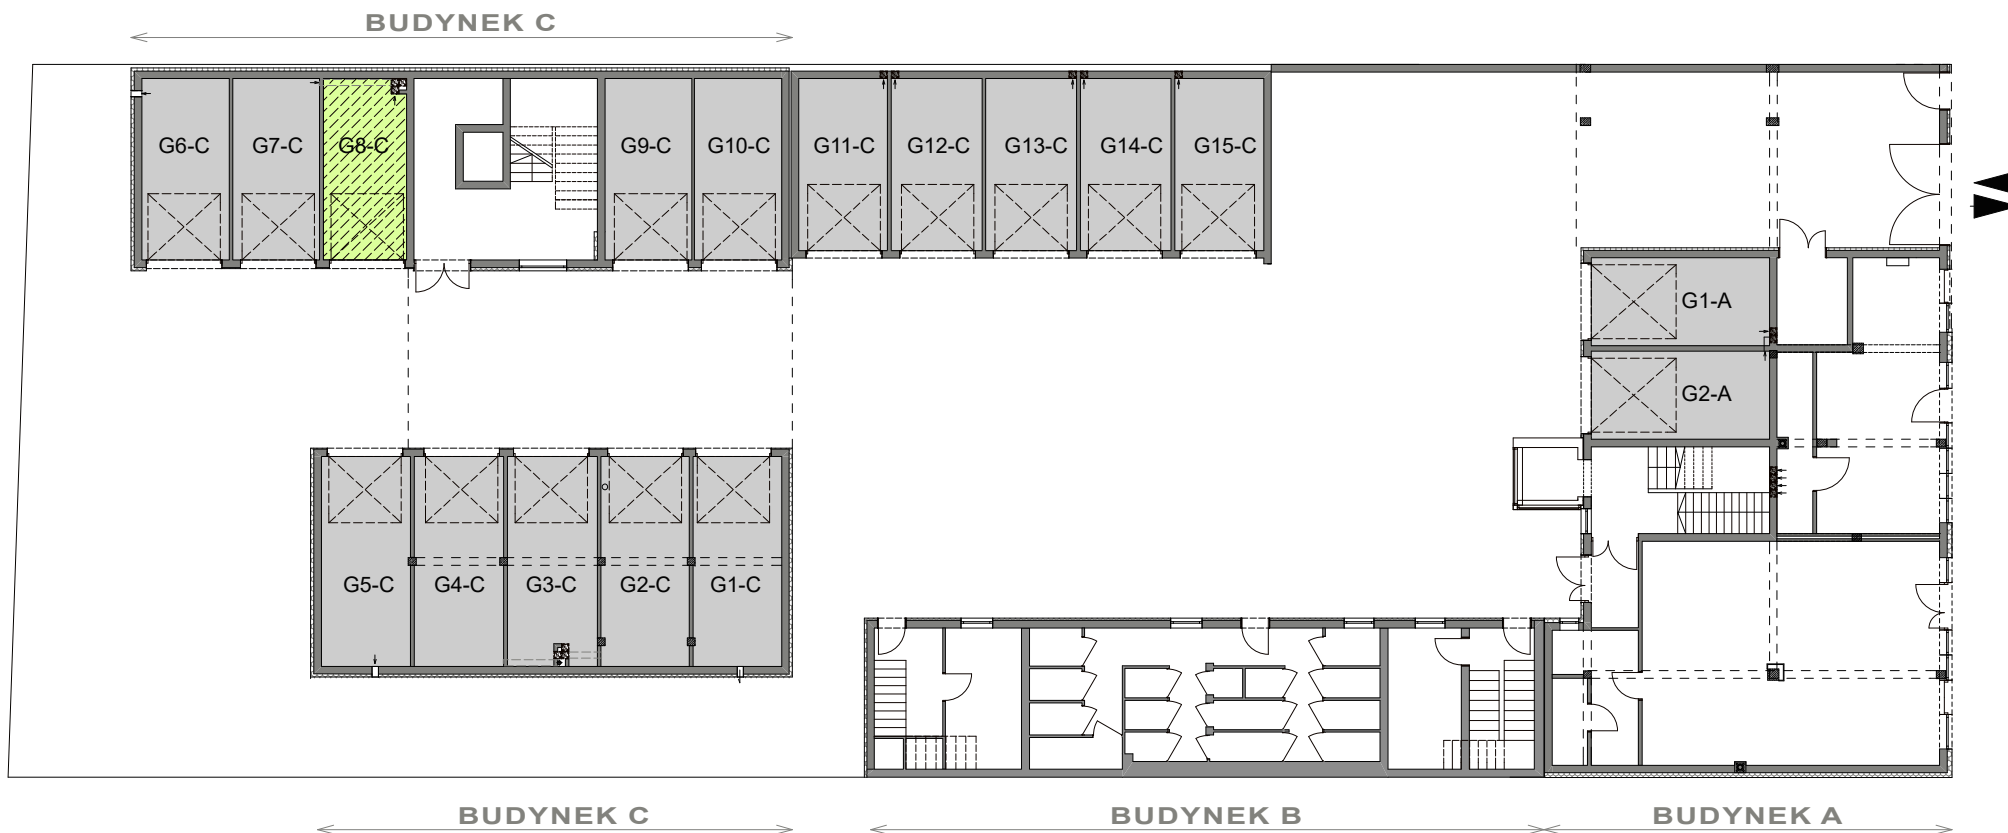

ulica Grunwaldzka 62,
Bydgoszcz

GARAŻ NR 8-C

BUDYNEK C

WYMIARY: 267x575m
POWIERZCHNIA: 15,12m²

MS
Developer
sp. z o.o. sp. k.
ul. Lipowa 1
85-062 Bydgoszcz
NIP 9671364886
KRS 0000557226
www.msdeveloper.eu

CENA: 50 000zł

0 1m 2m 3m 4m 5m 6m 7m 8m 9m 10m