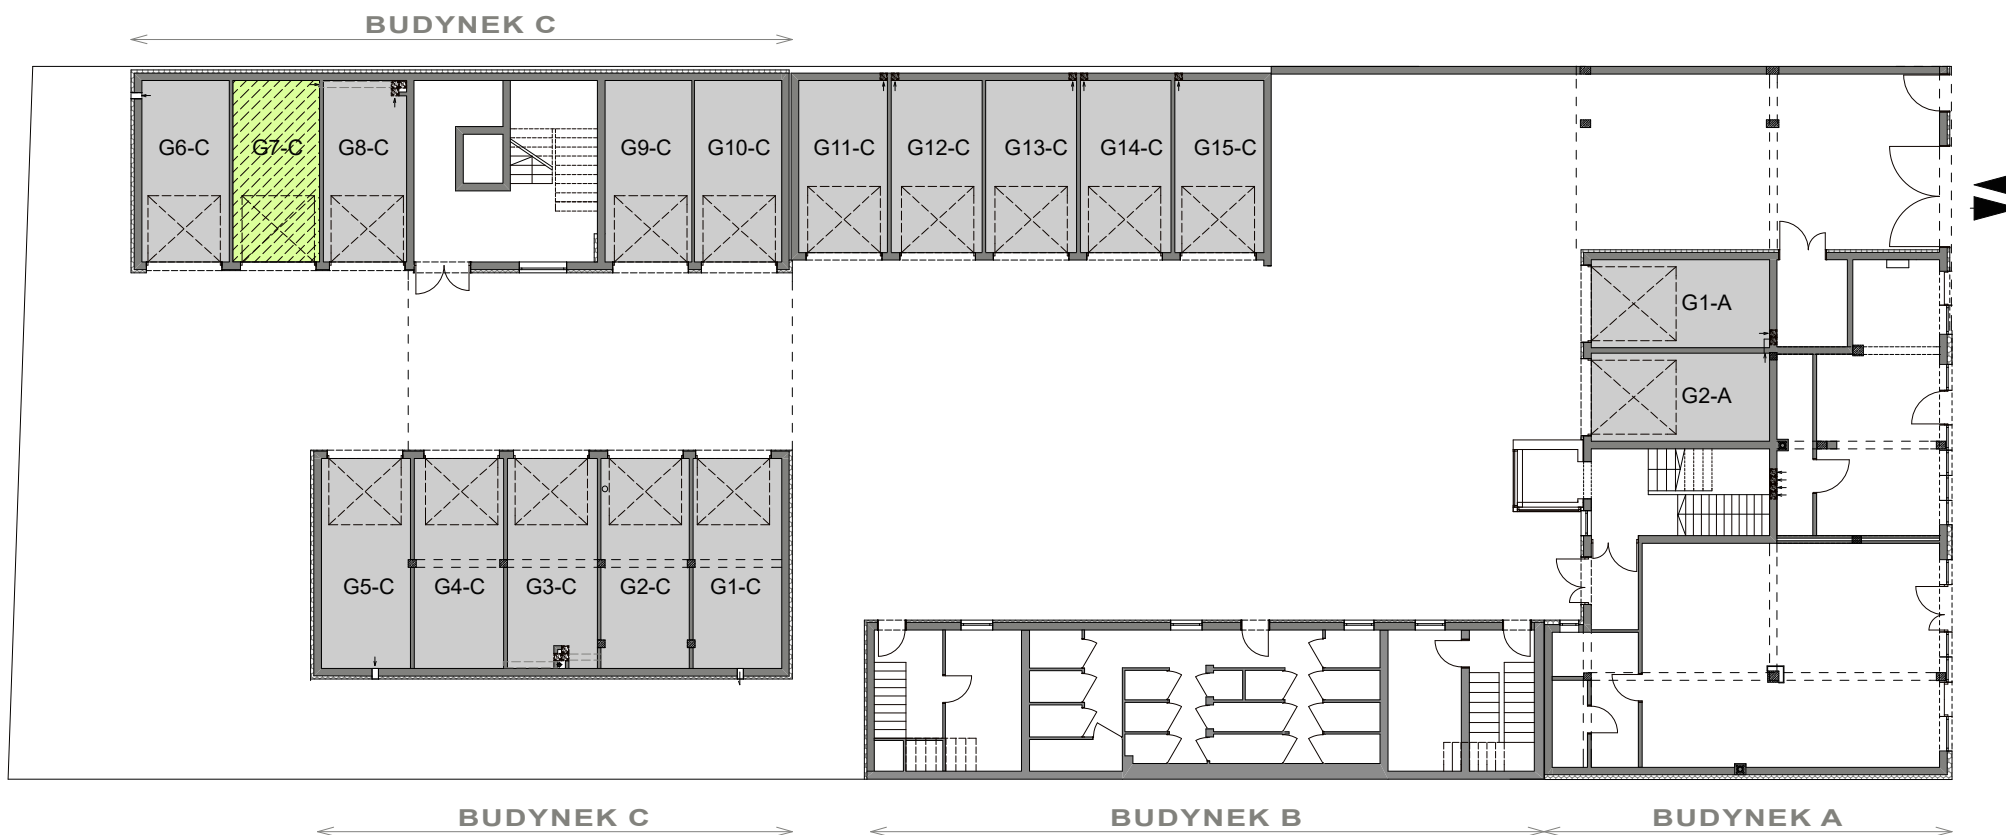

ulica Grunwaldzka 62,
Bydgoszcz

GARAŻ NR 7-C

BUDYNEK C

WYMIARY: 278x575m
POWIERZCHNIA: 15,99m²

MS
Developer
sp. z o.o. sp. k.
ul. Lipowa 1
85-062 Bydgoszcz
NIP 9671364886
KRS 0000557226
www.msdeveloper.eu

CENA: 50 000zł

0 1m 2m 3m 4m 5m 6m 7m 8m 9m 10m