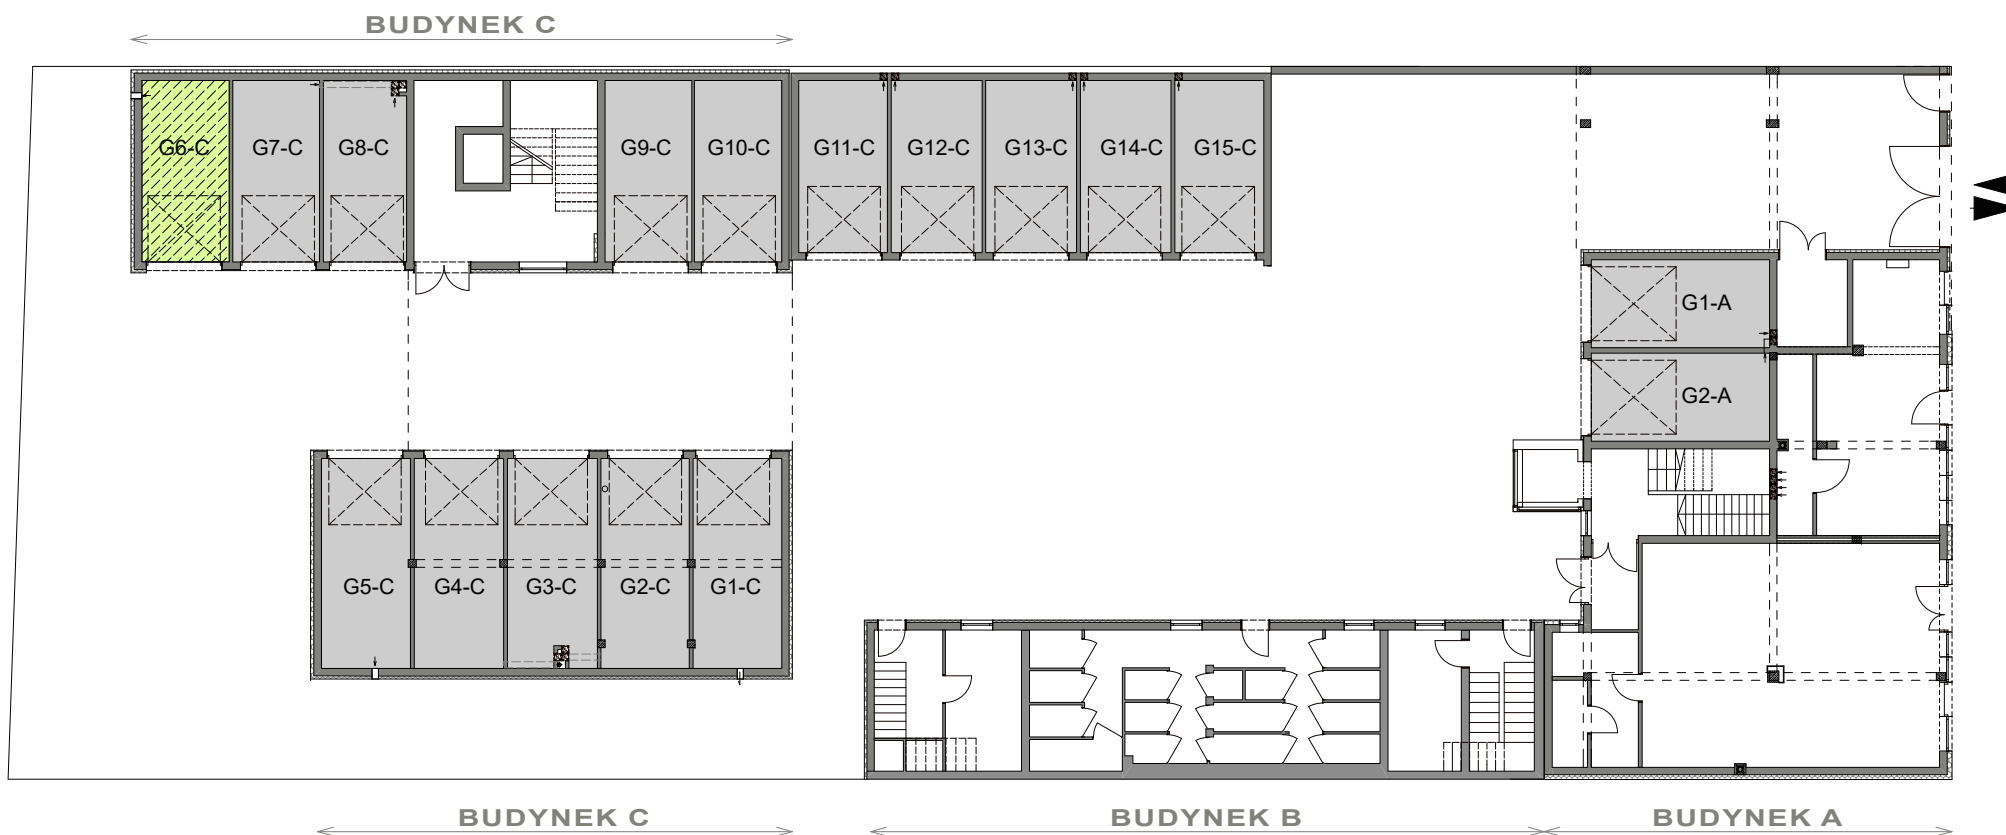

# GARAŻ NR 6-C

## BUDYNEK C

WYMIARY: 274x575m  
POWIERZCHNIA: 15,76m<sup>2</sup>

**MS**  
Developer  
sp. z o.o. sp. k.  
ul. Lipowa 1  
85-062 Bydgoszcz  
NIP 9671364886  
KRS 0000557226  
[www.msdeveloper.eu](http://www.msdeveloper.eu)