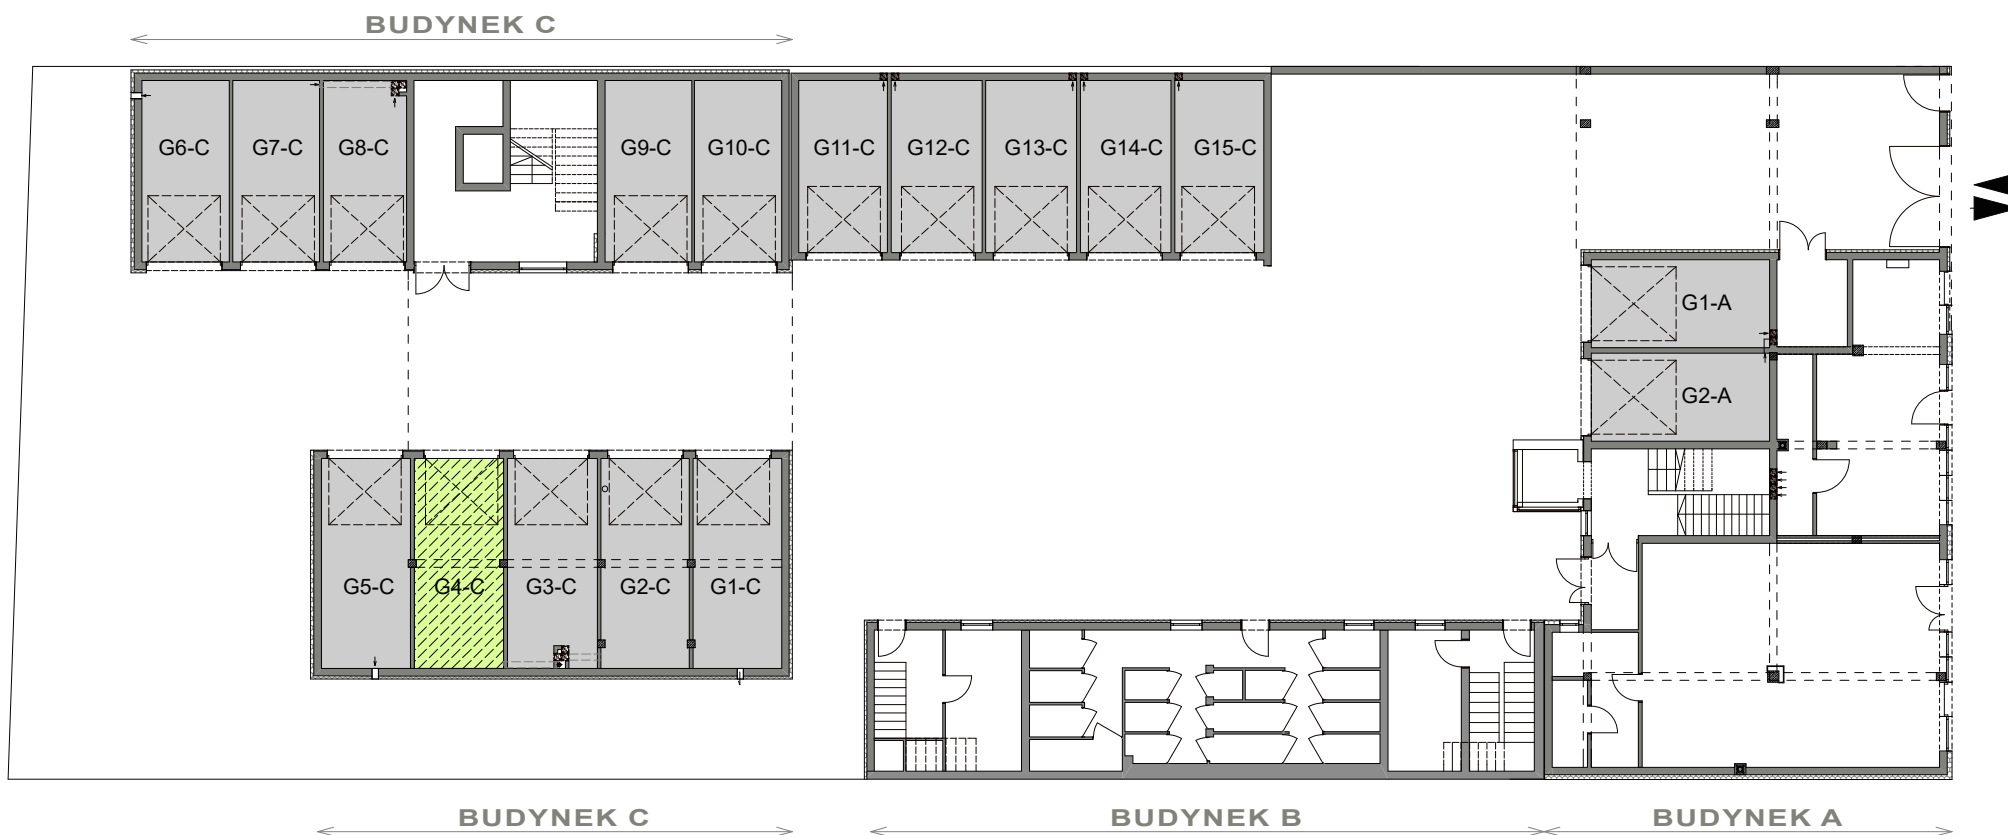

ulica Grunwaldzka 62,
Bydgoszcz

GARAŻ NR 4-C

BUDYNEK C

WYMIARY: 283x674m
POWIERZCHNIA: 19,07m²

MS
Developer
sp. z o.o. sp. k.
ul. Lipowa 1
85-062 Bydgoszcz
NIP 9671364886
KRS 0000557226
www.msdeveloper.eu

CENA: 50 000zł

0 1m 2m 3m 4m 5m 6m 7m 8m 9m 10m