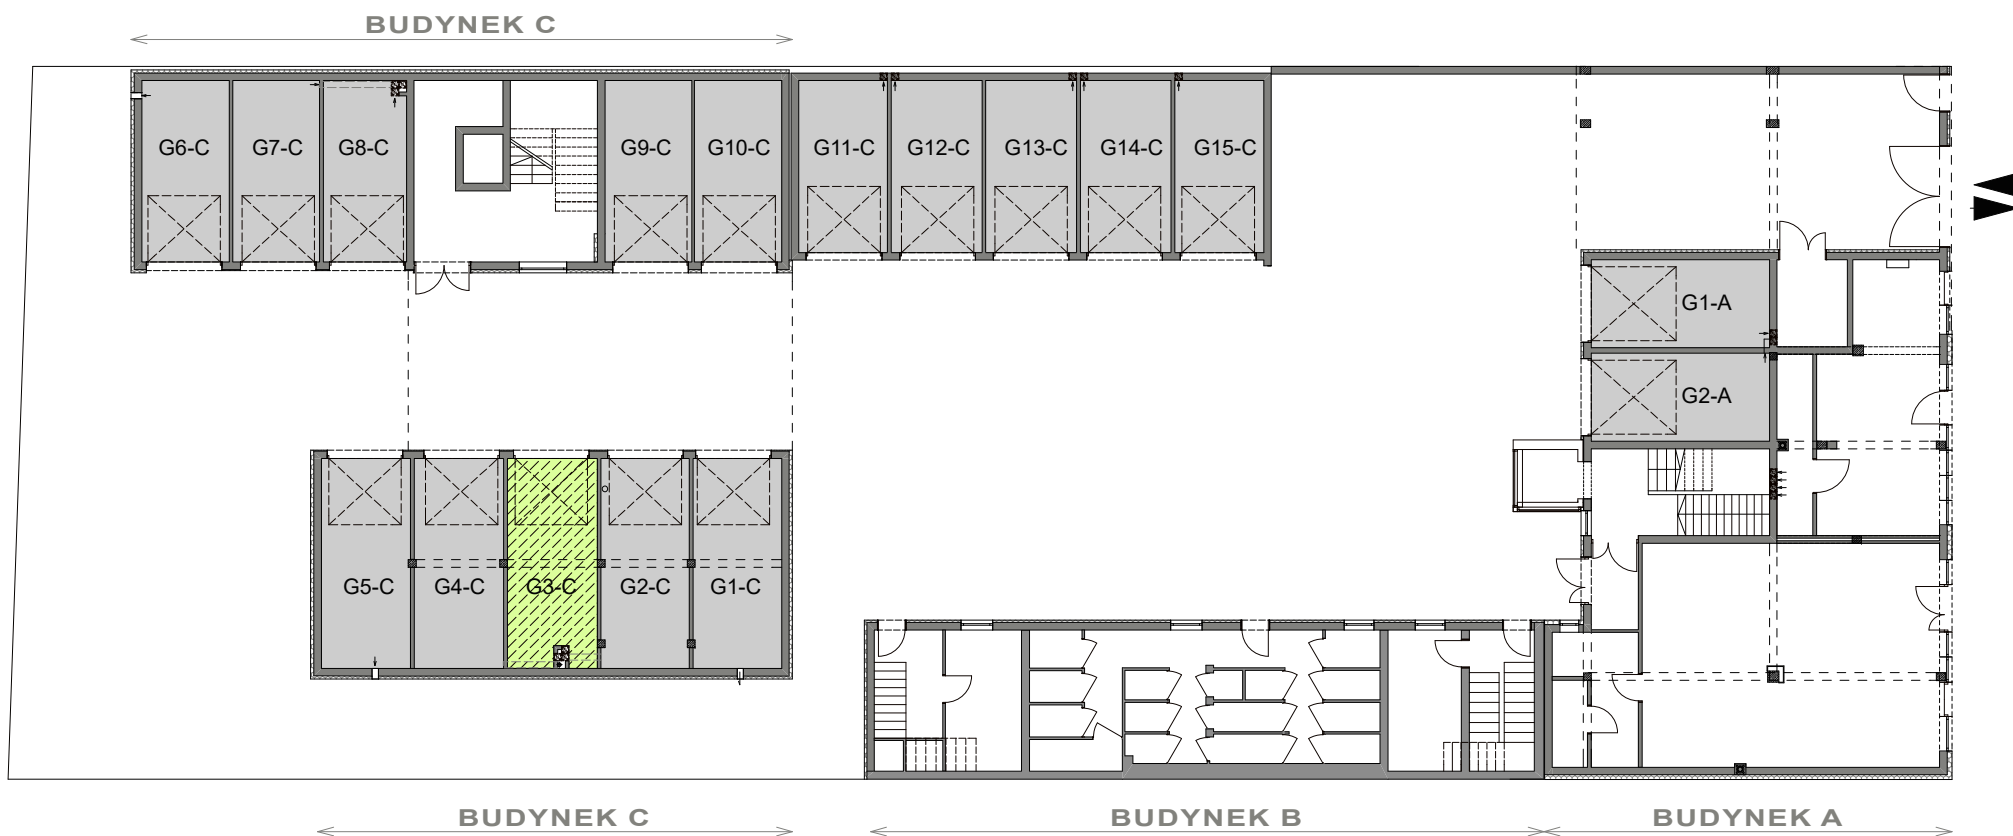

ulica Grunwaldzka 62,
Bydgoszcz

GARAŻ NR 3-C

BUDYNEK C

WYMIARY: 284x674m
POWIERZCHNIA: 18,79m²

MS
Developer
sp. z o.o. sp. k.
ul. Lipowa 1
85-062 Bydgoszcz
NIP 9671364886
KRS 0000557226
www.msdeveloper.eu

CENA: 50 000zł

0 1m 2m 3m 4m 5m 6m 7m 8m 9m 10m