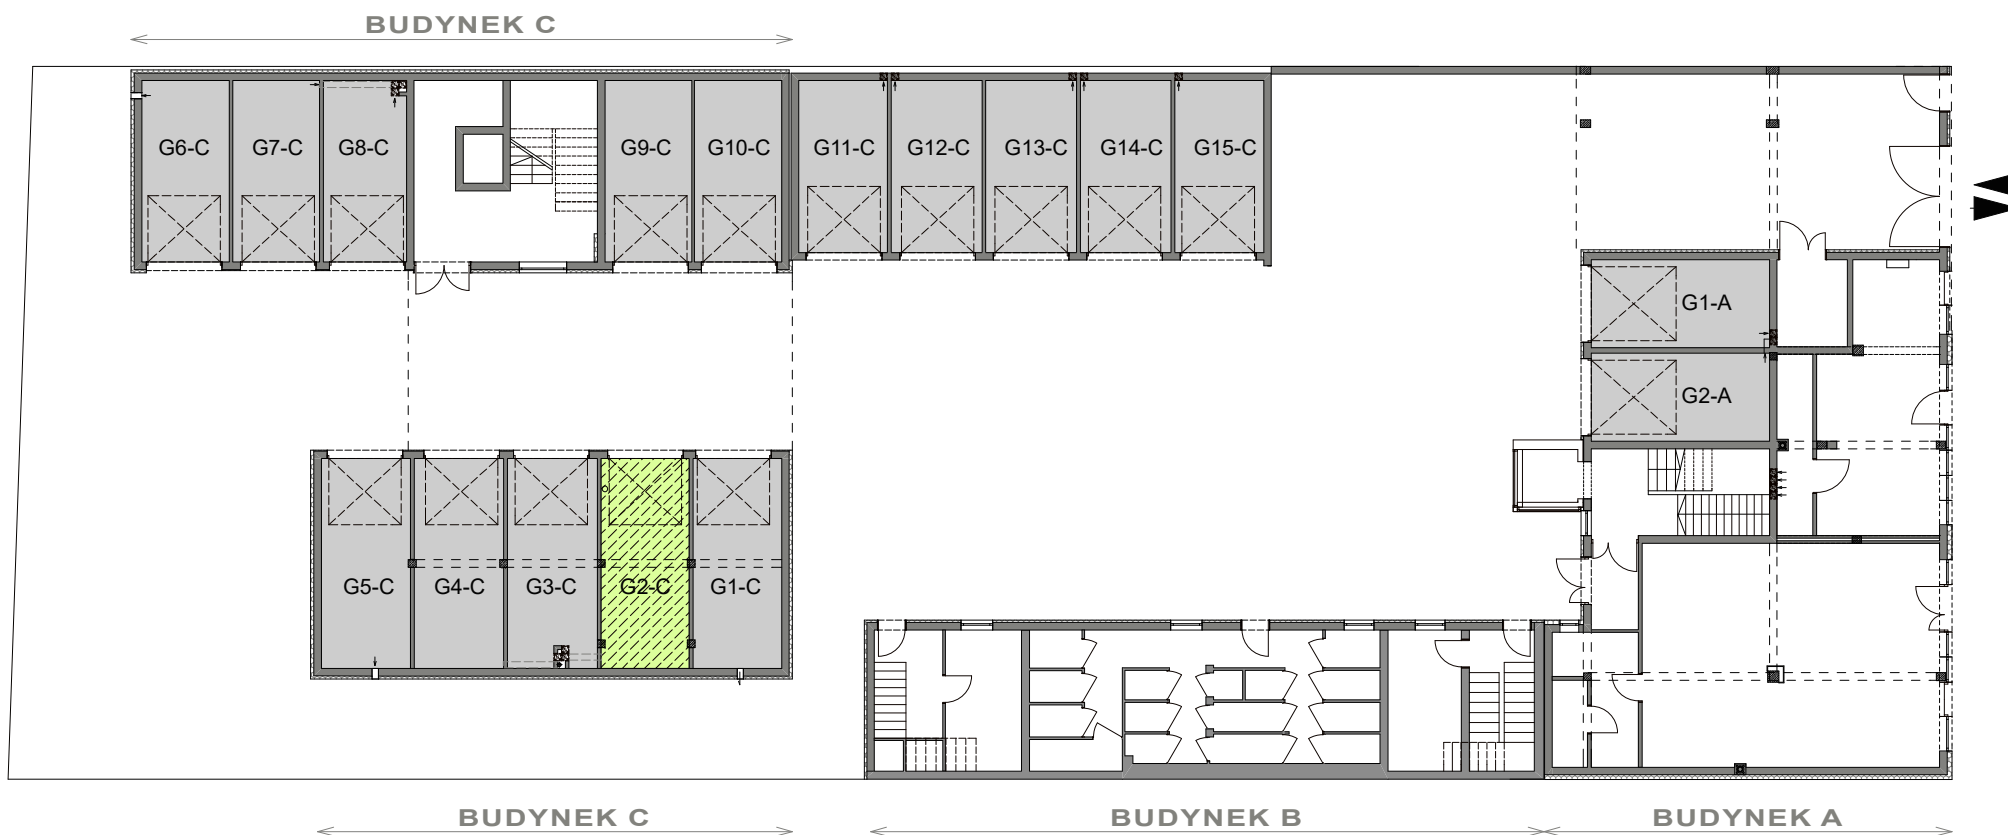

ulica Grunwaldzka 62,
Bydgoszcz

GARAŻ NR 2-C

BUDYNEK C

WYMIARY: 279x674m
POWIERZCHNIA: 18,68m²

MS
Developer
sp. z o.o. sp. k.
ul. Lipowa 1
85-062 Bydgoszcz
NIP 9671364886
KRS 0000557226
www.msdeveloper.eu

CENA: 50 000zł

0 1m 2m 3m 4m 5m 6m 7m 8m 9m 10m