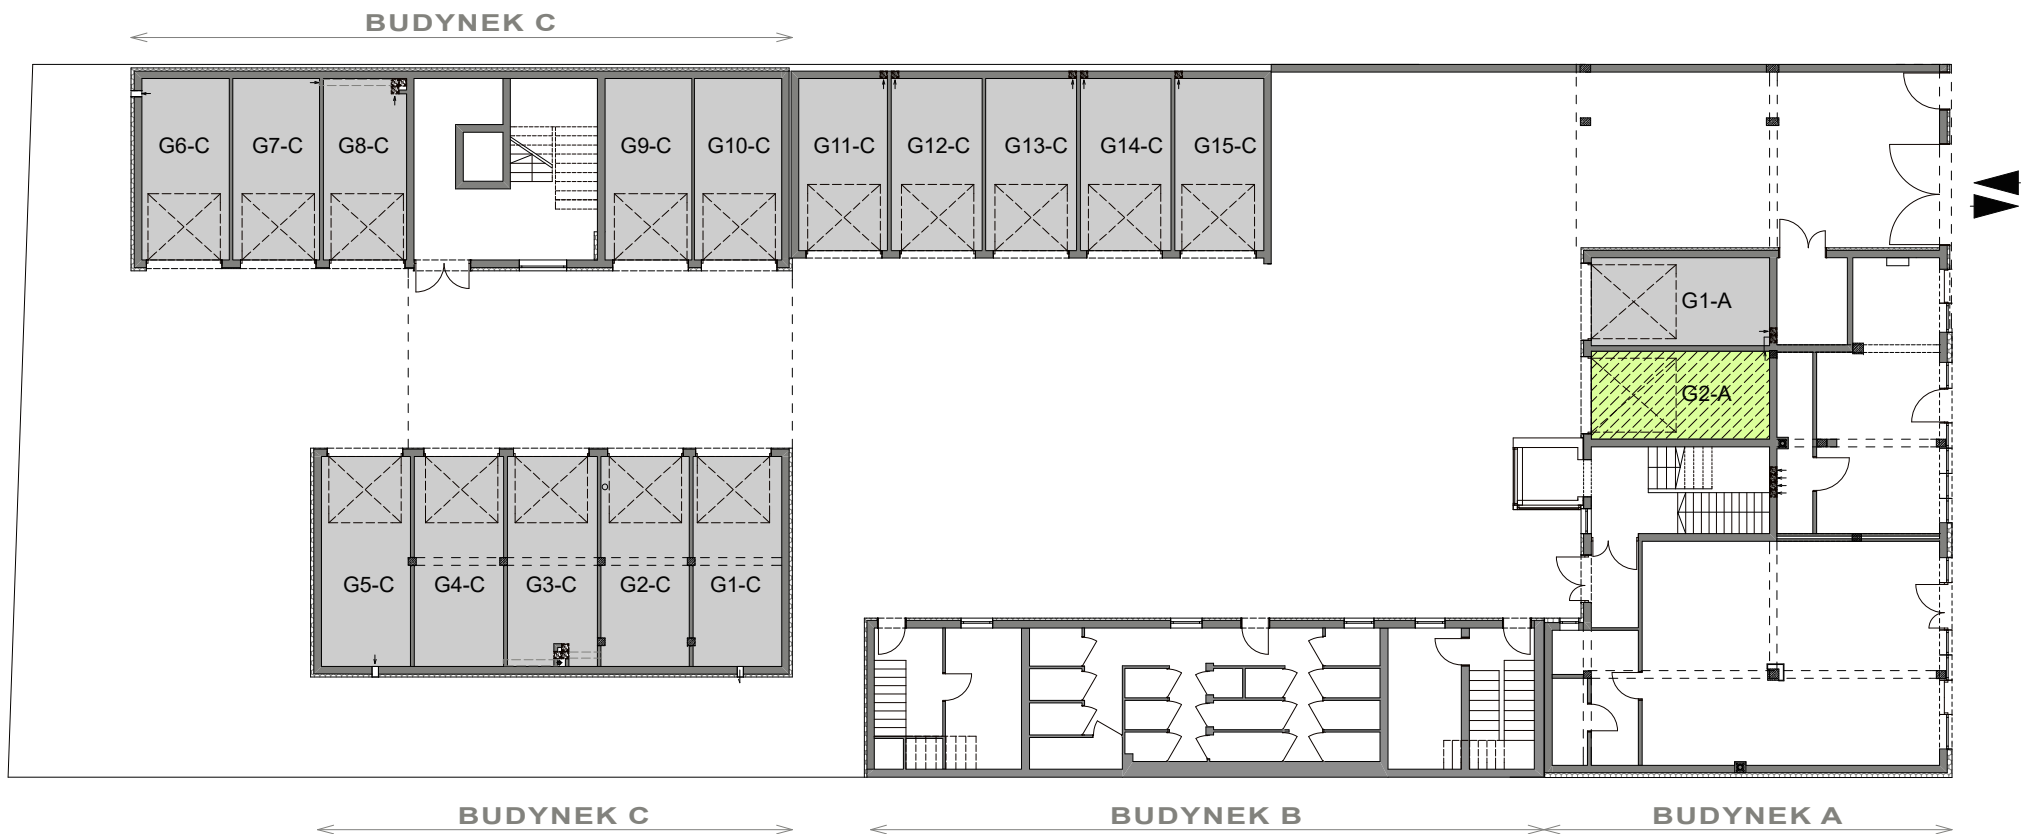

ulica Grunwaldzka 62,
Bydgoszcz

GARAŻ NR 2-A

BUDYNEK A

WYMIARY: 277x566m
POWIERZCHNIA: 15,68m²

MS
Developer
sp. z o.o. sp. k.
ul. Lipowa 1
85-062 Bydgoszcz
NIP 9671364886
KRS 0000557226
www.msdeveloper.eu

CENA: 50 000zł

0 1m 2m 3m 4m 5m 6m 7m 8m 9m 10m