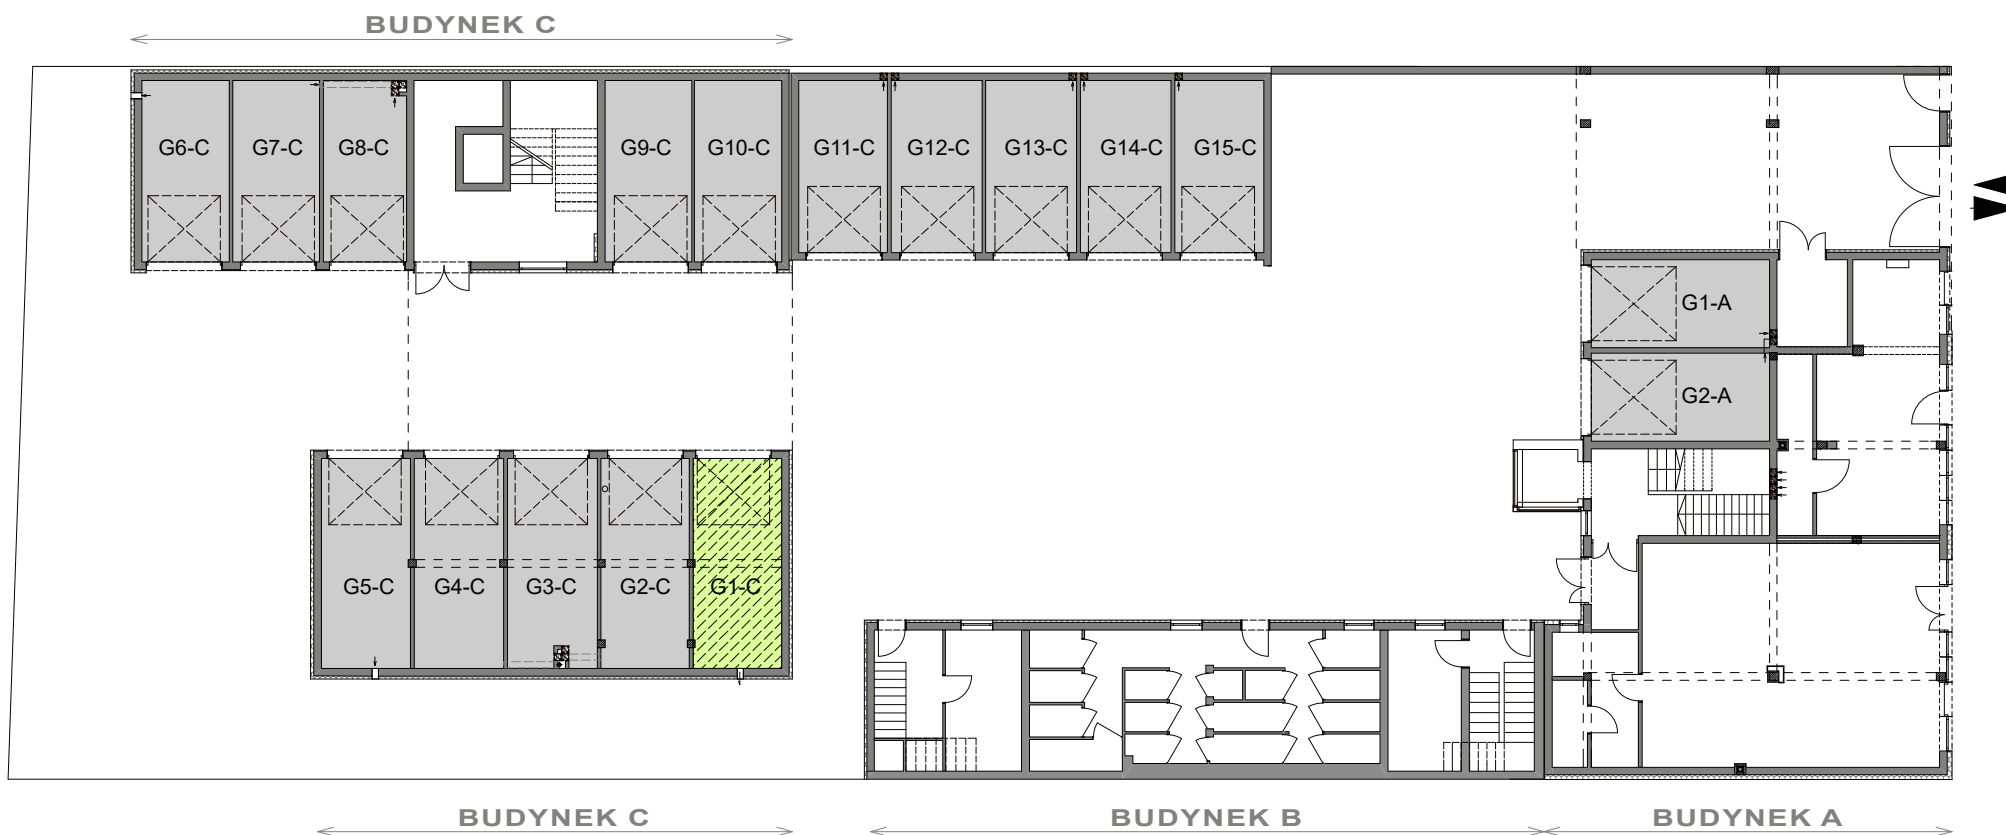

ulica Grunwaldzka 62,
Bydgoszcz

GARAŻ NR 1-C

BUDYNEK C

WYMIARY: 283x674m
POWIERZCHNIA: 19,01m²

MS
Developer
sp. z o.o. sp. k.
ul. Lipowa 1
85-062 Bydgoszcz
NIP 9671364886
KRS 0000557226
www.msdeveloper.eu

CENA: 50 000zł

0 1m 2m 3m 4m 5m 6m 7m 8m 9m 10m