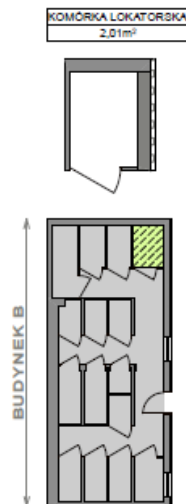

ulica Grunwaldzka 62,
Bydgoszcz

MIESZKANIE NR 12 BUDYNEK C PIĘTRO 3

POW. CAŁKOWITA:	42,49m ²
KORYTARZ	5,43m ²
POKÓJ Z ANEKSEM KUCH.	18,20m ²
ŁAZIENKA	5,65m ²
POKÓJ	10,16m ²
KOMÓRKA LOKATORSKA	2,01m ²
POWIERZCHNIA UŻYTKOWA:	41,45m ²
BALKON	6,42m ²
RAZEM:	47,87m ²

Stan Deweloperski Cena 344 000 zł

Uwaga:

Wymiary pomieszczeń i lokalizację urządzeń sanitarnych podano na podstawie projektu budowlanego. Możliwe są niewielkie zmiany. Do powierzchni całkowitej wliczono powierzchnię elementów demontowych, tj. ścian działowych. Niniejsza karta katalogowa nie stanowi oferty w rozumieniu przepisów Kodeksu Cywilnego.