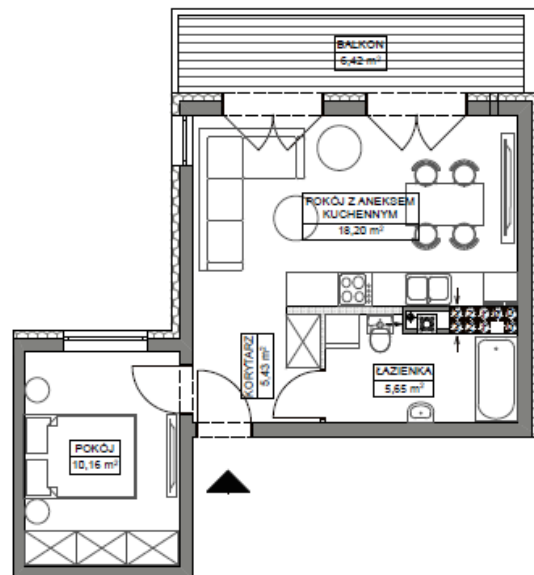

ulica Grunwaldzka 62,
Bydgoszcz

MIESZKANIE NR 12 BUDYNEK C PIĘTRO 3

POW. CAŁKOWITA:	42,49m ²
KORYTARZ	5,43m ²
POKÓJ Z ANEKSEM KUCH.	18,20m ²
ŁAZIENKA	5,65m ²
POKÓJ	10,16m ²
KOMÓRKA LOKATORSKA	2,01m ²
POWIERZCHNIA UŻYTKOWA:	41,45m ²
BALKON	6,42m ²
RAZEM:	47,87m ²

Stan Deweloperski Cena 344 000 zł

Uwaga:

Wymiary pomieszczeń i lokalizację urządzeń sanitarnych podano na podstawie projektu budowlanego. Możliwe są niewielkie zmiany. Do powierzchni całkowitej wliczono powierzchnię elementów demontowych, tj. ścian działowych. Niniejsza karta katalogowa nie stanowi oferty w rozumieniu przepisów Kodeksu Cywilnego.