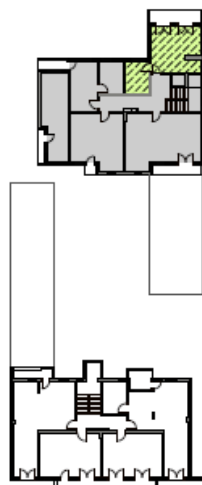

ulica Grunwaldzka 62,
Bydgoszcz

MIESZKANIE NR 12 BUDYNEK C PIĘTRO 3

POW. CAŁKOWITA:	42,49m ²
KORYTARZ	5,43m ²
POKÓJ Z ANEKSEM KUCH.	18,20m ²
ŁAZIENKA	5,65m ²
POKÓJ	10,16m ²
KOMÓRKA LOKATORSKA	2,01m ²
POWIERZCHNIA UŻYTKOWA:	41,45m ²
BALKON	6,42m ²
RAZEM:	47,87m ²

Stan Deweloperski Cena 344 000 zł

Uwaga:

Wymiary pomieszczeń i lokalizację urządzeń sanitarnych podano na podstawie projektu budowlanego. Możliwe są niewielkie zmiany. Do powierzchni całkowitej wliczono powierzchnię elementów demontowych, tj. ścian działowych. Niniejsza karta katalogowa nie stanowi oferty w rozumieniu przepisów Kodeksu Cywilnego.