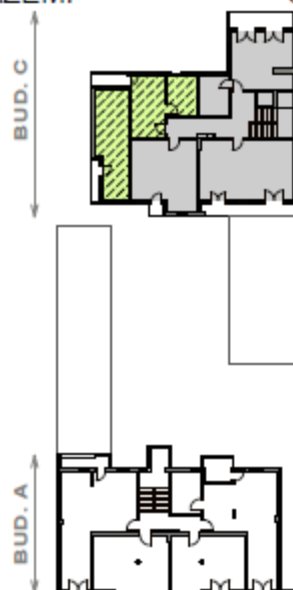

ulica Grunwaldzka 62,
Bydgoszcz

MIESZKANIE NR 7 BUDYNEK C PIĘTRO 2

POW. CAŁKOWITA:	60,63m ²
KORYTARZ	9,23m ²
POKÓJ Z ANEKSEM KUCH.	23,24m ²
ŁAZIENKA	5,00m ²
POKÓJ	9,94m ²
POKÓJ	9,17m ²
KOMÓRKA LOKATORSKA	1,88m ²
POWIERZCHNIA UŻYTKOWA:	58,46m ²
BALKON	5,09m ²
BALKON	3,72m ²
RAZEM:	67,27m²

ul. Grunwaldzka 62

MS
Developer
sp. z o.o. sp. k.
ul. Lipowa 1
85-062 Bydgoszcz
NP 9671364886
KRS 0000557226
www.msdeveloper.eu

KOMÓRKA LOKATORSKA
1,88m²

Deweloperskie 545 000zł

Uwaga:

Wymiary pomieszczeń i lokalizację urządzeń sanitarnych podano na podstawie projektu budowlanego. Możliwe są niewielkie zmiany. Do powierzchni całkowitej wliczono powierzchnię elementów demontowalnych, tj. ścian działowych. Niniejsza karta katalogowa nie stanowi oferty w rozumieniu przepisów Kodeksu Cywilnego.