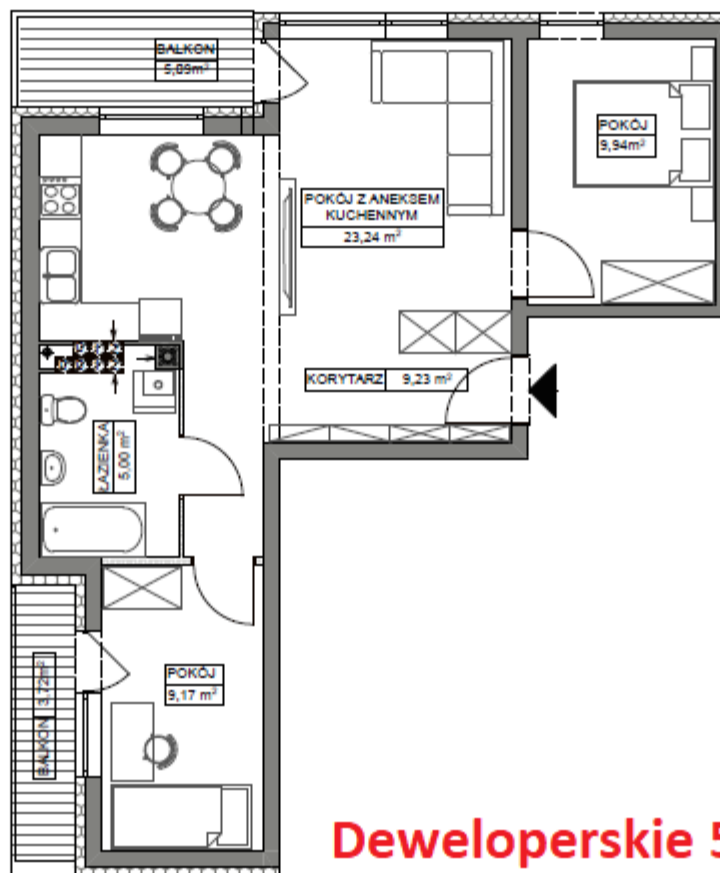

ulica Grunwaldzka 62,
Bydgoszcz

MIESZKANIE NR 7 BUDYNEK C PIĘTRO 2

POW. CAŁKOWITA:	60,63m ²
KORYTARZ	9,23m ²
POKÓJ Z ANEKSEM KUCH.	23,24m ²
ŁAZIENKA	5,00m ²
POKÓJ	9,94m ²
POKÓJ	9,17m ²
KOMÓRKA LOKATORSKA	1,88m ²
POWIERZCHNIA UŻYTKOWA:	58,46m ²
BALKON	5,09m ²
BALKON	3,72m ²
RAZEM:	67,27m²

ul. Grunwaldzka 62

MS
Developer
sp. z o.o. sp. k.
ul. Lipowa 1
85-062 Bydgoszcz
NP 9671364886
KRS 0000557226
www.msdeveloper.eu

KOMÓRKA LOKATORSKA
1,88m²

Deweloperskie 545 000zł

Uwaga:

Wymiary pomieszczeń i lokalizację urządzeń sanitarnych podano na podstawie projektu budowlanego. Możliwe są niewielkie zmiany. Do powierzchni całkowitej wliczono powierzchnię elementów demontowalnych, tj. ścian działowych. Niniejsza karta katalogowa nie stanowi oferty w rozumieniu przepisów Kodeksu Cywilnego.